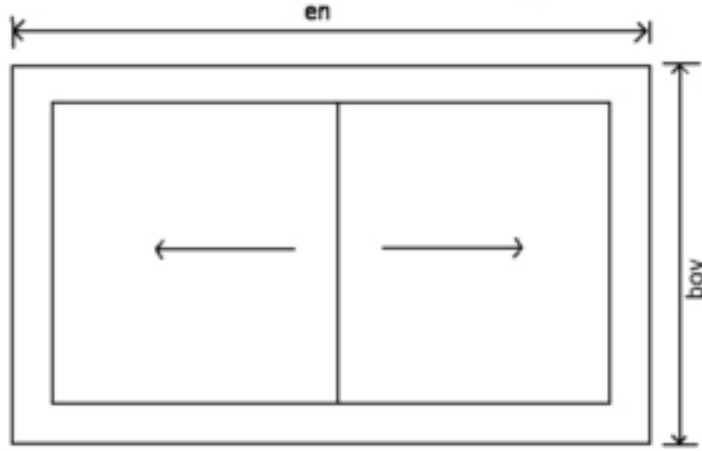

## STOR VE PLİSE İÇİN SÜRME PENCEREDEN ÖLÇÜ ALIMI

Sürme pencereden ölçü alımında kör kasalı veya direk mermer üzerine monte edilmiş pencerelerden en ve boy ölçü alımı üstten, ortadan, ve alttan metre ile net ölçü alınıp alınan ölçülerde en küçük ölçülen uzunluk baz alınarak sipariş yapılmalıdır.

Bu ölçüler alınırken alüminyum, pvc sürme kapı veya pencere doğrama olup olmadığı

ölçünün dışardan veya içerden alındığı yön, renk vs. ayrıntıları ile belirtilmelidir.